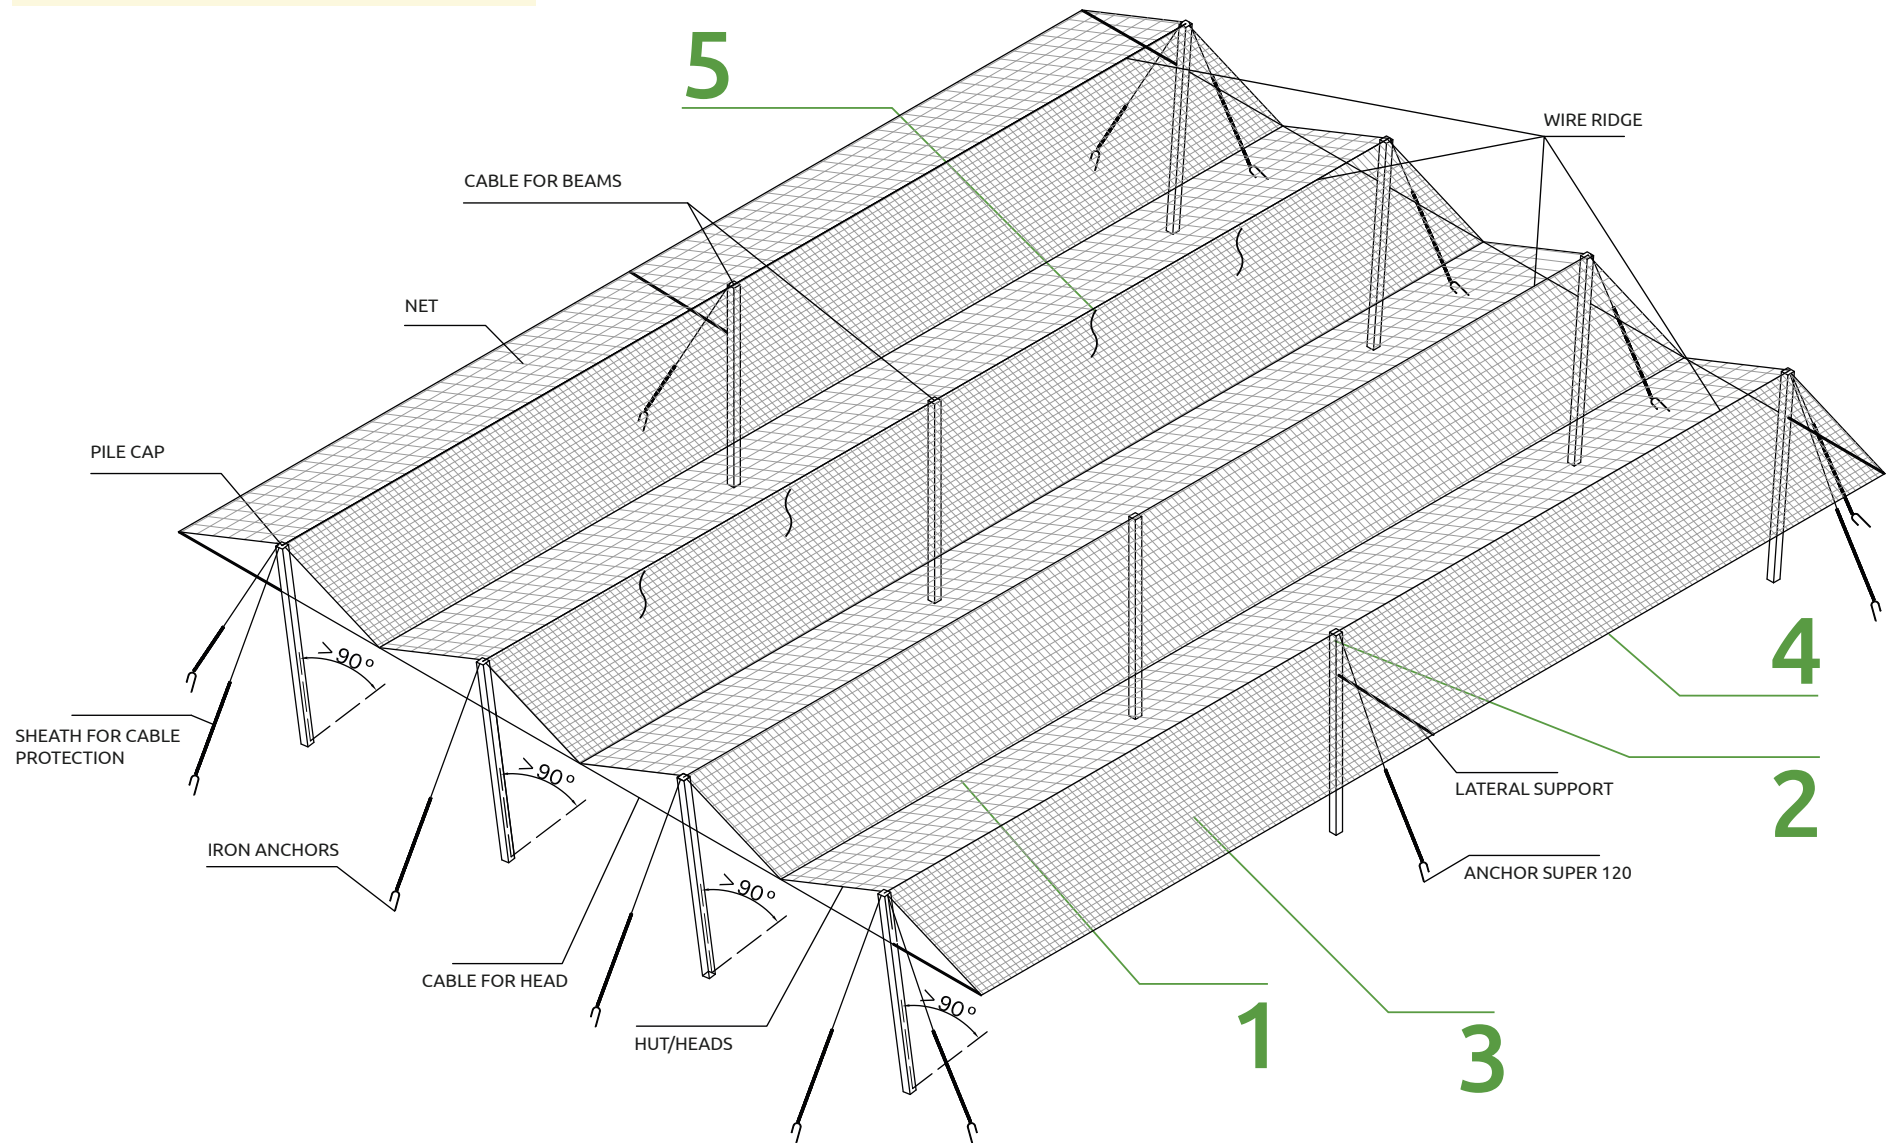

LEGEND

1. CLIP RESIA, RIVA, RIVA JR. (PAG. 13)
2. POST CAP RENO, POST CAP 12CM WITH CROSS, POST CAP SIMPLE (PAG. 8, 9, 10)
3. CLIP ROLLE, ROLLE2, NEEDLE (PAG. 14)
4. CLIP MAGNUM, NIÑA (PAG. 15)
5. ANCORA.NET, STOP.NET (PAG. 19)