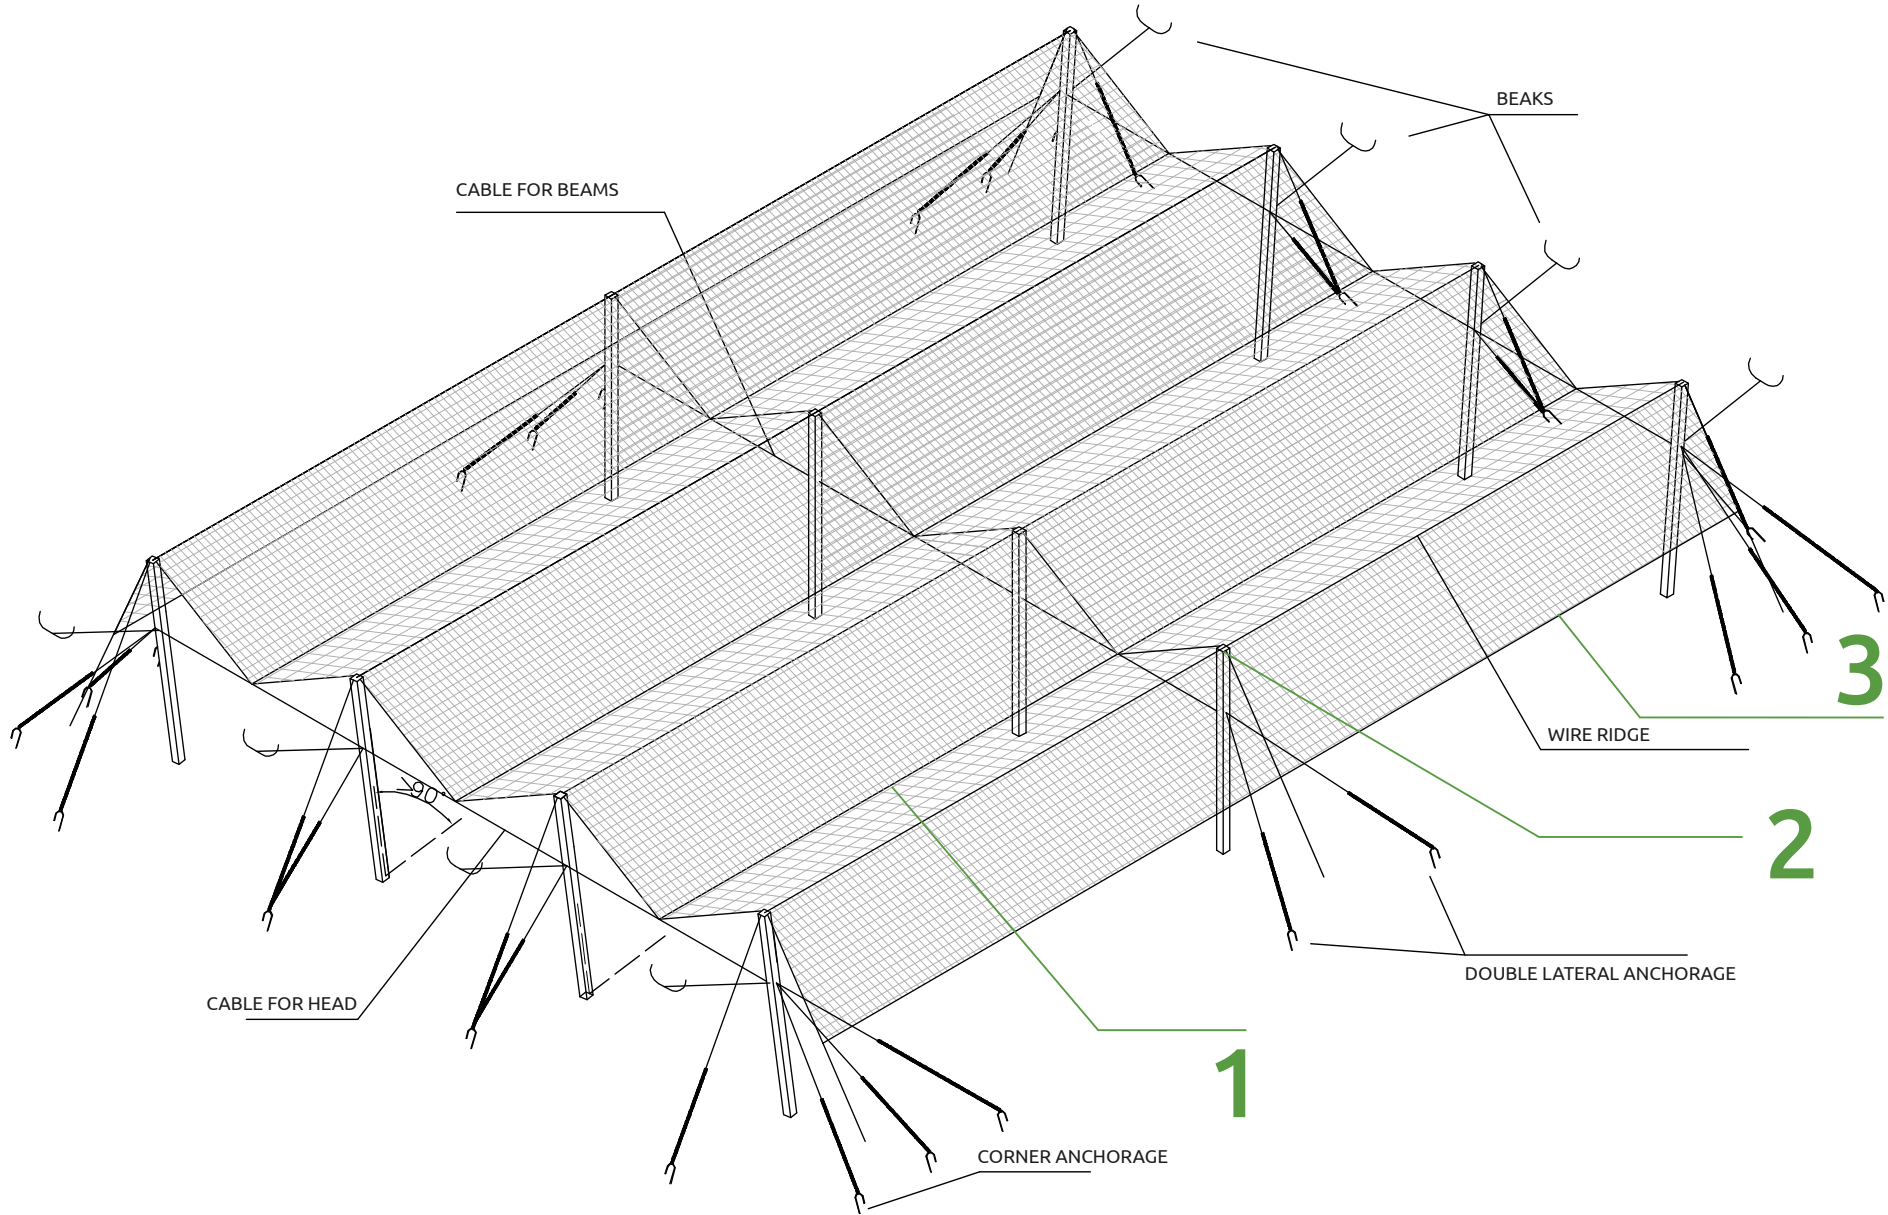

LEGEND

1. 12 NAILS CLIP , CLIP ANCORPLACK2 (PAG. 15 , 16)
2. POST CAP MONVISO, POST CAP SIMPLE (PAG. 7, 8)
3. CLIP MAGNUM, CLIP ANCORPLACK2 (PAG. 15, 16)