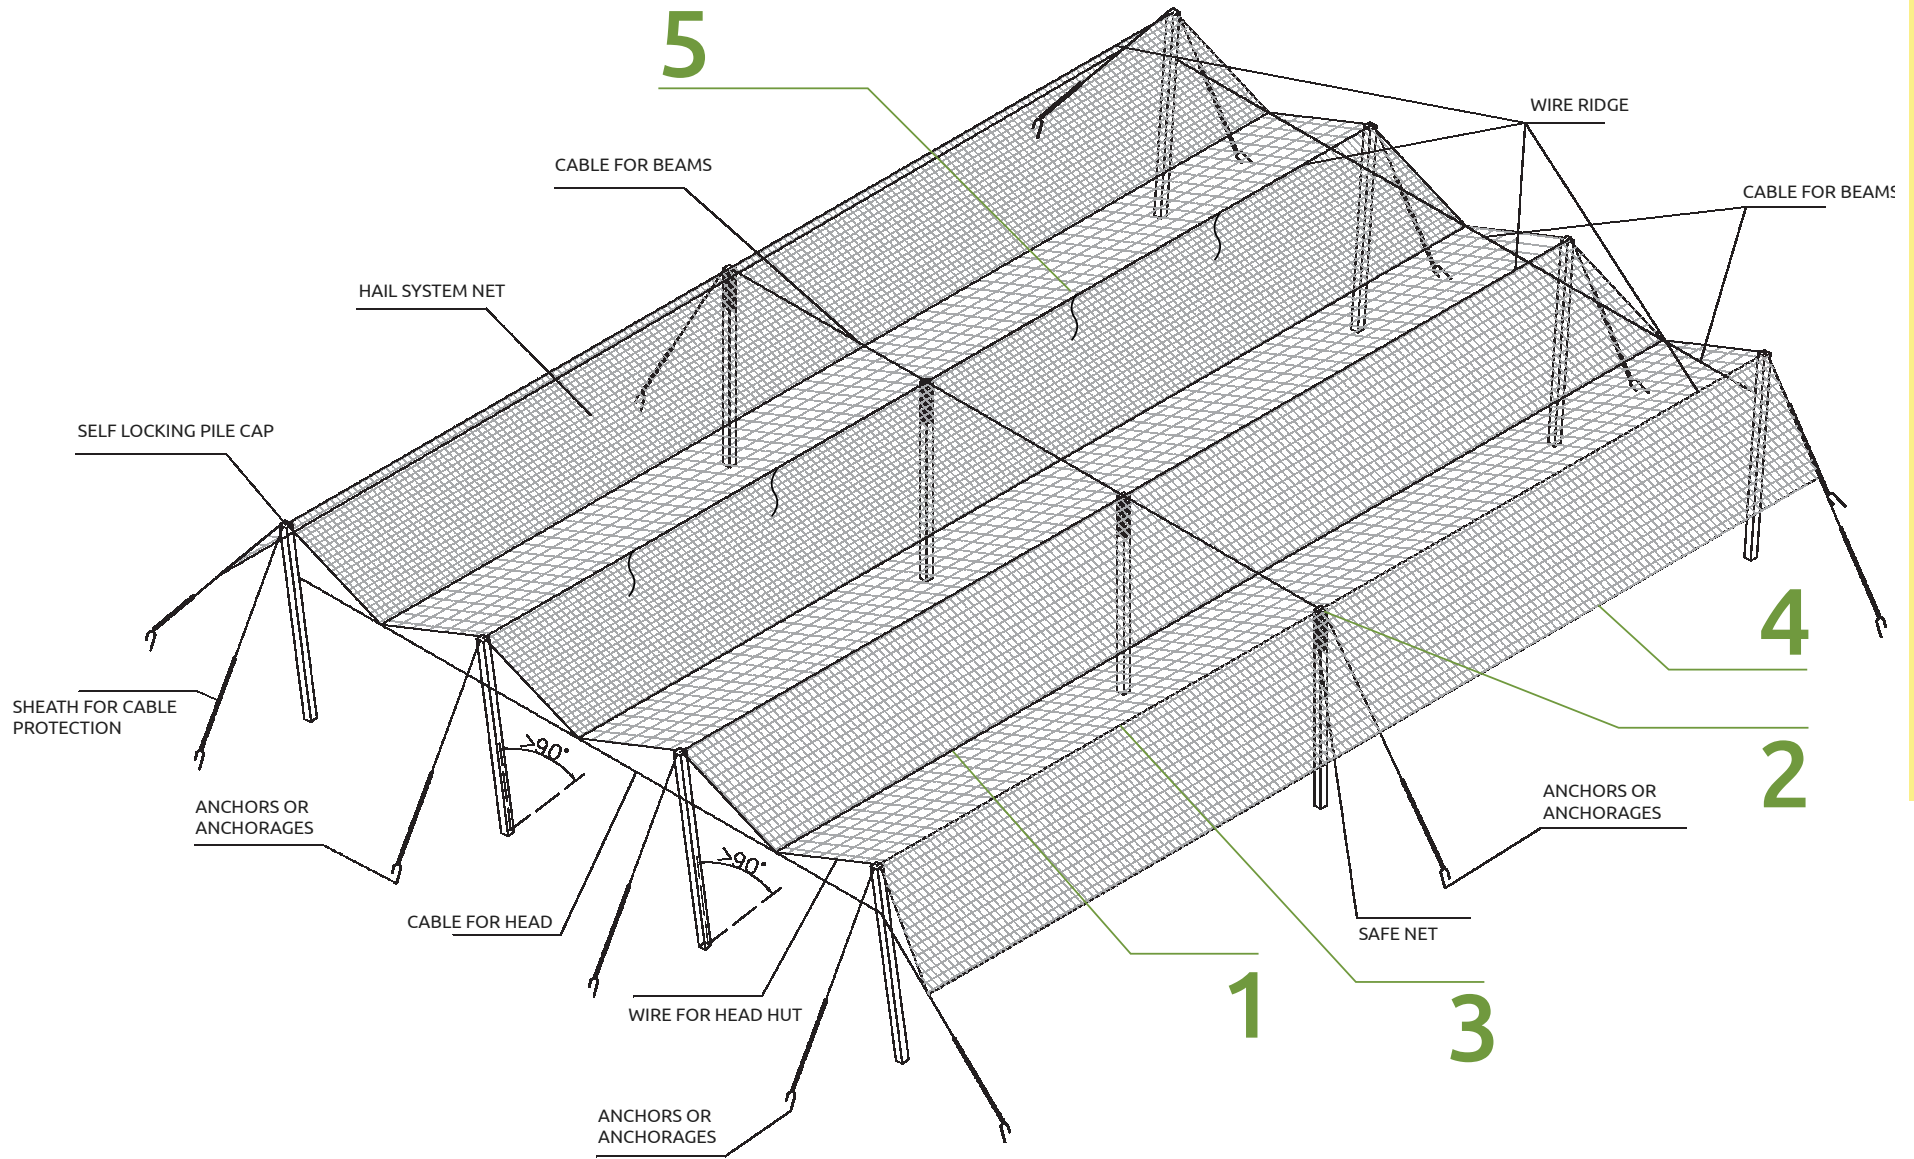

SCREWS FOR "CAPANNINA"

QUBO SCREWS

SCREWS FOR 12CM POLE-CAP WITH CROSS

LEGEND

- 1. CLIP RESIA, RIVA, RIVA JR. (PAG. 13)
- 2. POST CAP MONVISO (PAG. 7)
- 3. CLIP ROLLE, ROLLE2, SEW (PAG. 14)
- 4. CLIP MAGNUM, NIÑA (PAG. 15)
- 5. ANCORA.NET, STOP.NET (PAG. 19)